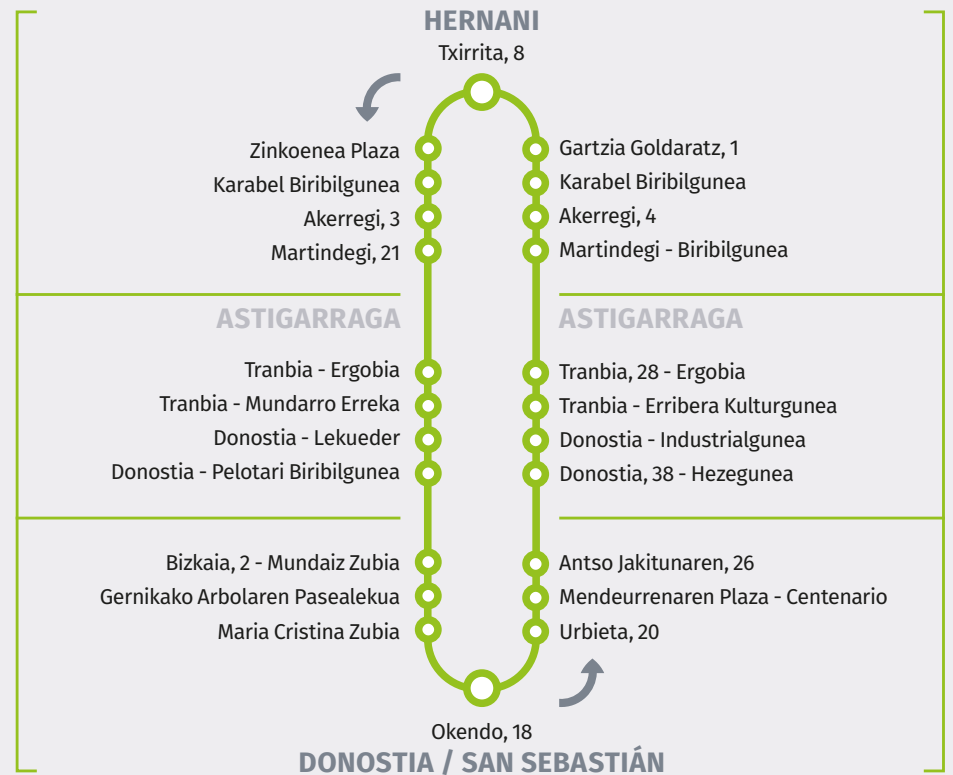

Zirkulazioa dela eta, igarotzeko orduak gutxi gorabeherakoak dira.
Por razones de tráfico las horas de paso son aproximadas.

Hernani > Astigarraga > Donostia / San Sebastián

Lanegunak (astelehenetik ostiralera) / Laborables (lunes a viernes)

Errefortzua / Refuerzo

Abuztuko luzapenak astelehenetik ostegunera / Prolongaciones de agosto de lunes a jueves

Larunbat lanegunak / Sábados laborables

HERNANI				DONOSTIA				
TXIRRITA	MARTINDEGI	PELOTARI	OKENDO	OKENDO	ANTSO JAKITUNA	HEZEGUNEA	MARTINDEGI	TXIRRITA
6:15	6:20	6:26	6:40	6:45	6:53	7:01	7:05	7:10
7:15	7:20	7:26	7:40	7:45	7:53	8:01	8:05	8:10
30 minutuan behin / Cada 30 minutos				30 minutuan behin / Cada 30 minutos				
21:15	21:20	21:26	21:40	21:45	21:53	22:01	22:05	22:10
22:15	22:20	22:26	22:40	22:45	22:53	23:01	23:05	23:10

Igande eta jaiegunak / Domingos y festivos

HERNANI				DONOSTIA				
TXIRRITA	MARTINDEGI	PELOTARI	OKENDO	OKENDO	ANTSO JAKITUNA	HEZEGUNEA	MARTINDEGI	TXIRRITA
7:00	7:05	7:11	7:25	7:30	7:38	7:46	7:50	8:55
60 minutuan behin / Cada 60 minutos				60 minutuan behin / Cada 60 minutos				
10:00	10:05	10:11	10:25	10:30	10:38	10:46	10:50	10:55
10:45	10:50	10:56	11:10	11:15	11:23	11:31	11:35	11:40
30 minutuan behin / Cada 30 minutos				30 minutuan behin / Cada 30 minutos				
20:15	20:20	20:26	20:40	20:45	20:53	21:01	21:05	21:10
21:15	21:20	21:26	21:40	21:45	21:53	22:01	22:05	22:10
22:15	22:20	22:26	22:40	22:45	22:53	23:01	23:05	23:10
23:15	23:20	23:26	23:40	23:45	23:53	0:01	0:05	0:10

Abuztuko luzapenak / Prolongaciones de agosto

Ibilbide hauetarako, honako linea hauek ere erabilgarri: / Para estos recorridos, están disponibles las siguientes líneas:

BU12 Hernani > Astigarraga > Donostia / San Sebastián
(Martutenetik / Por Martutene)